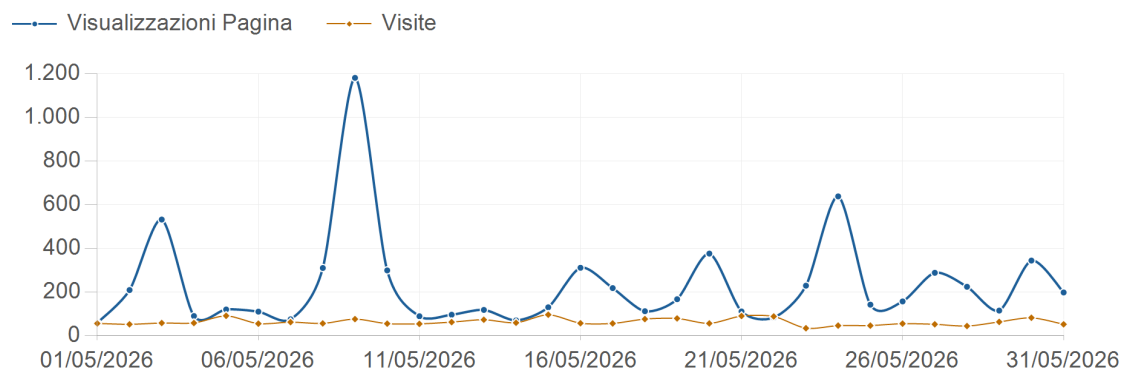

# Trend di Traffico

bonifichesarde.it

01/05/2026 - 31/05/2026

## Trend di Traffico

01/05/2026 - 31/05/2026

Data	Visualizzazioni Pagina	Visite	Accessi	Banda
01/05/2026	60	57	88	1,0 MB
02/05/2026	210	53	236	1,3 MB
03/05/2026	533	59	555	0,7 MB
04/05/2026	91	59	123	1,4 MB
05/05/2026	121	92	201	1,4 MB
06/05/2026	111	56	153	4,8 MB
07/05/2026	76	63	117	2,6 MB
08/05/2026	311	57	1.379	1,7 MB
09/05/2026	1.182	77	1.215	4,0 MB
10/05/2026	300	56	319	1,5 MB
11/05/2026	90	55	120	3,4 MB
12/05/2026	97	63	188	4,6 MB
13/05/2026	119	74	167	5,0 MB
14/05/2026	71	60	107	5,2 MB
15/05/2026	131	97	191	12,6 MB
16/05/2026	312	58	378	5,2 MB
17/05/2026	219	57	397	9,6 MB
18/05/2026	113	77	187	11,5 MB
19/05/2026	168	80	455	8,8 MB
20/05/2026	377	57	417	3,5 MB
21/05/2026	112	91	204	8,8 MB
22/05/2026	84	89	130	3,9 MB
23/05/2026	230	35	256	0,9 MB
24/05/2026	639	47	905	1,9 MB
25/05/2026	143	47	479	3,5 MB
26/05/2026	158	56	225	5,1 MB
27/05/2026	289	53	544	2,0 MB
28/05/2026	225	45	241	0,6 MB